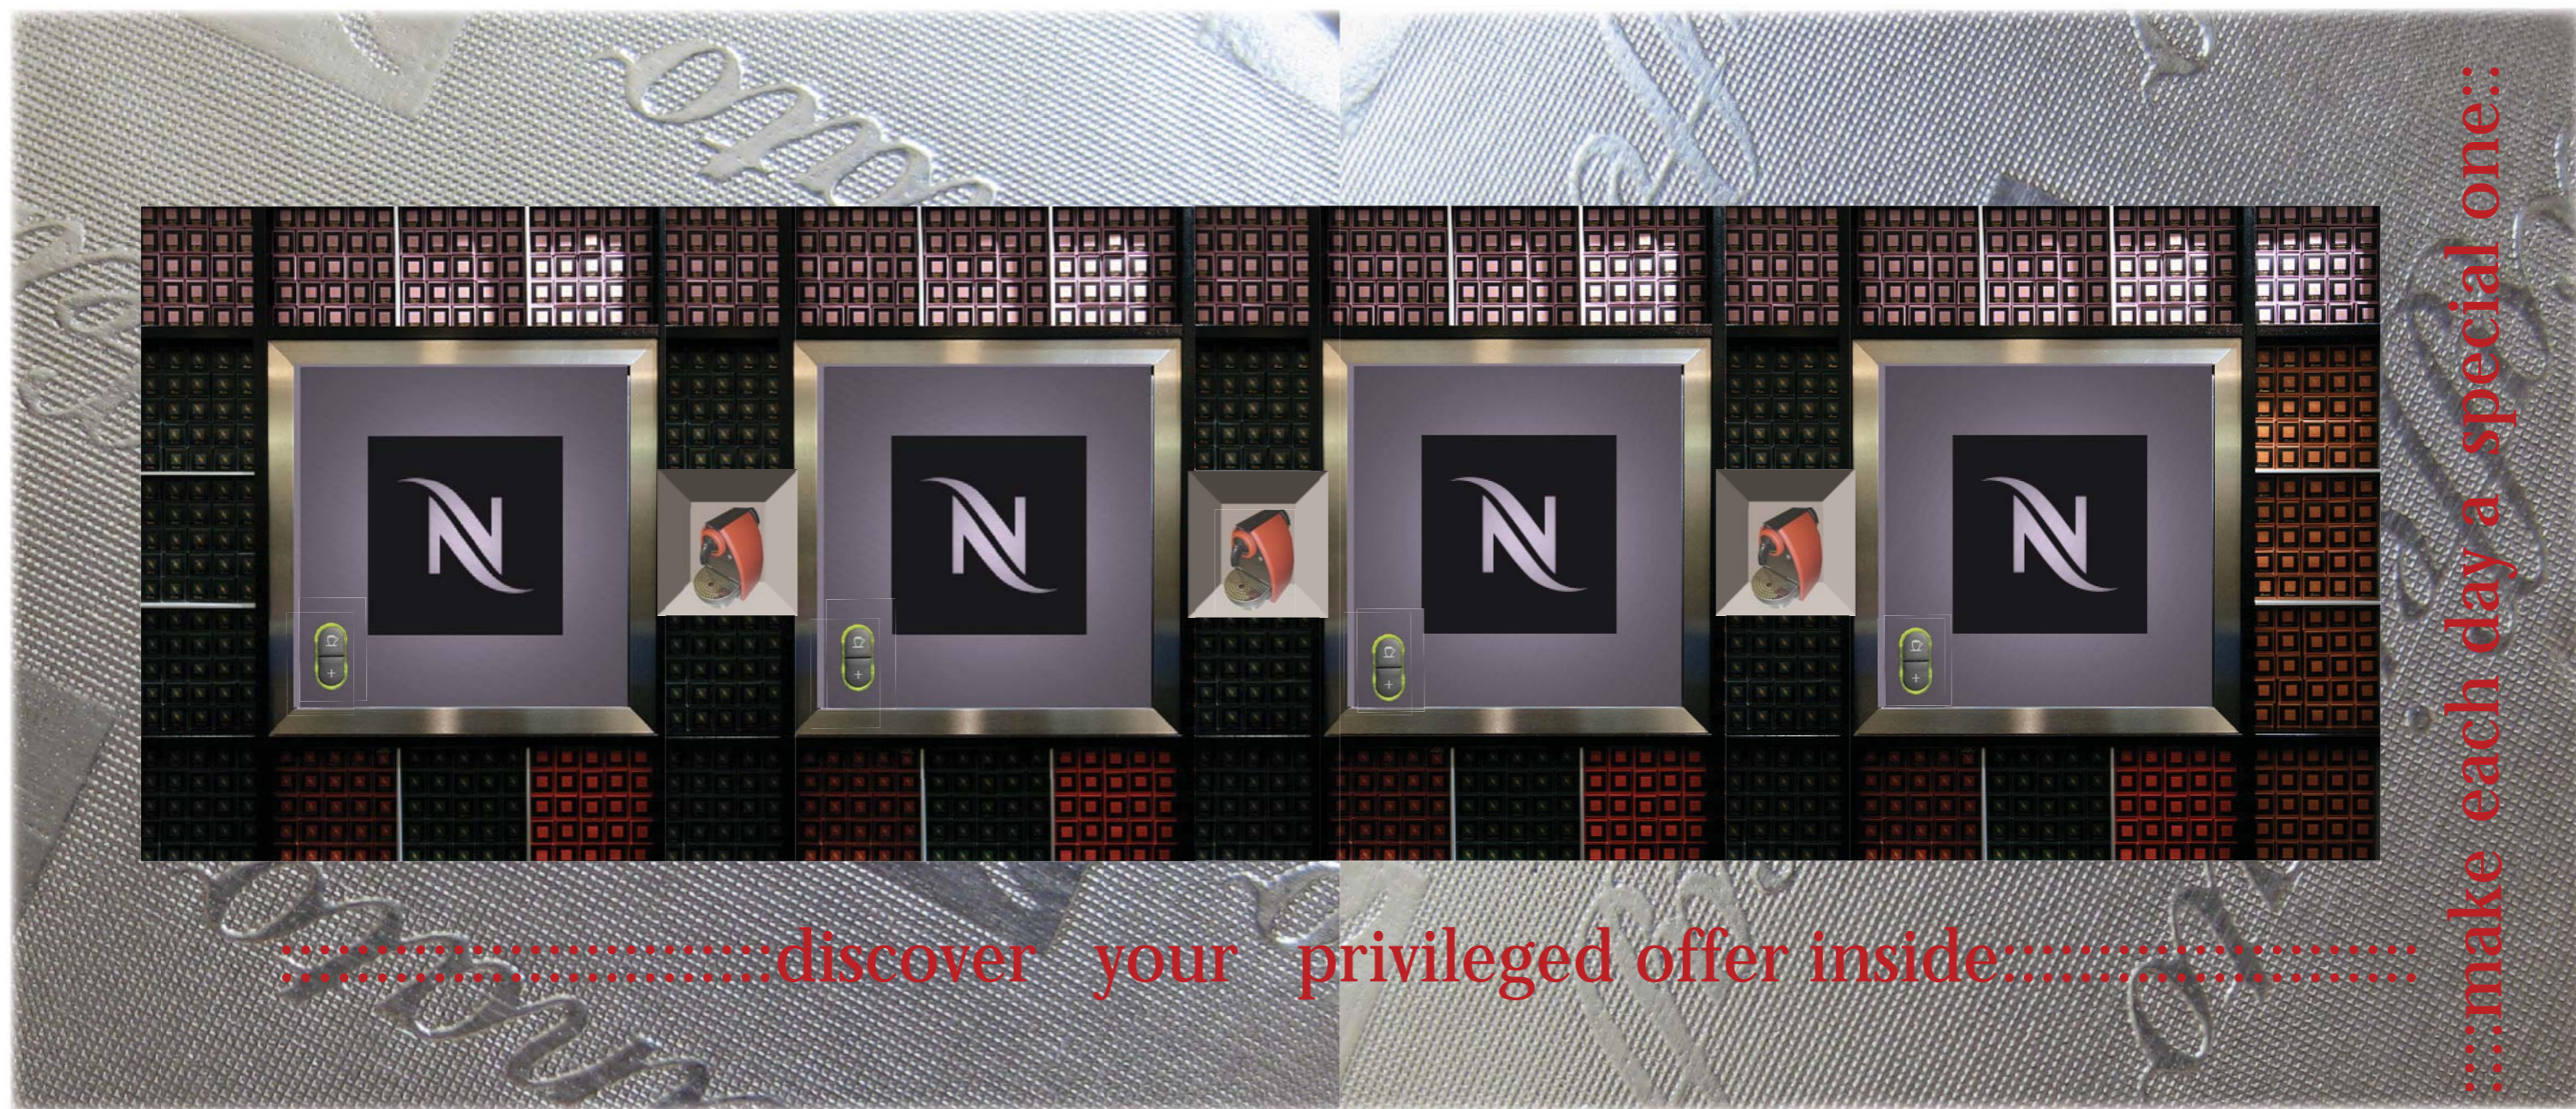

brushed aluminium

Metal

Code matériaux

Code du brief YEP' 08

premières variantes

variante | vitrine statique avec les écrans interactifs

.....discover your privileged offer inside.....

.....make each day a special one.....

Variante de vitrine statique éclairée avec les machines réelles dans les niches. Premier plan-adhésif intérieur. Au fond il y a le caisson avec les motifs d'emballage de capsules imprimés avec 3 niches pour la disposition des machines. Les écrans tactiles sont au premier plan.