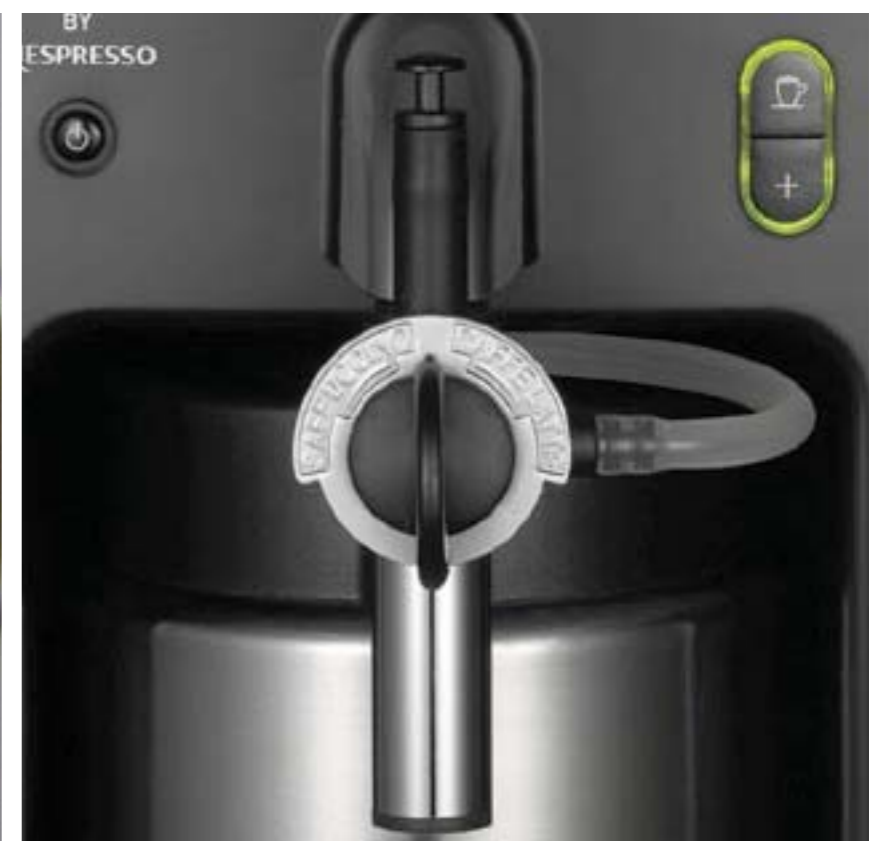

brushed aluminium

Metal

Code matériaux

Code du brief YEP' 08

premières variantes

variante | vitrine statique avec les écrans interactifs

.....discover your privileged offer inside.....

.....make each day a special one.....

Variante de vitrine statique éclairée avec les machines réelles dans les niches. Premier plan-adhésif intérieur. Au fond il y a le caisson avec les motifs d'emballage de capsules imprimés avec 3 niches pour la disposition des machines. Les écrans tactiles sont au premier plan.